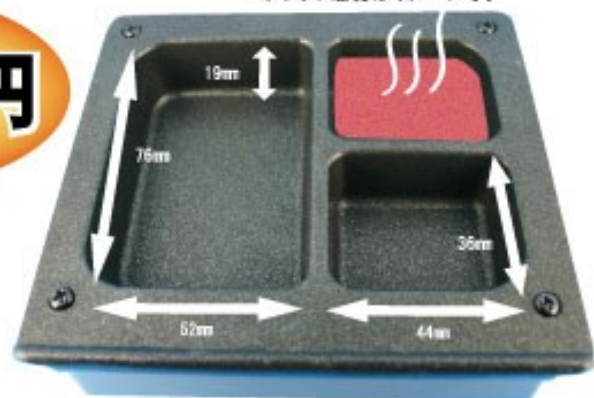

【レンズ倍率表】

1枚目のレンズ (1枚で使用した倍率)	1.2×	1.8×	2.5×	3.5×
1.2× (1.2倍)	3.0	3.7	4.3	5.3
1.8× (1.8倍)	3.7	4.3	6.0	
2.5× (2.5倍)	4.5	5.3	6.0	
3.5× (3.5倍)				

LEDライト仕様
・角度変更可能
・明るい手元

※単4乾電池 2本付属 ライトの交換はできません。

後部のバックルを押したら、バンド調整が4.9~6.2cm 頭部サイズを変更できます

ネジ部調節でハネ上げ可能

レンズを組み合わせできる便利なルーペが登場。さらに2枚重ねもOK。用途に合わせて10通りの倍率に、使い方の幅が広がります。LEDライト付で手元が明るく便利。

コンパクト&軽量

デジタルワックスポット

(BSA社製)

見やすいデジタル表示

奥行 166 x 巾 130 x 高さ 68 (mm)
重さ 920g

消費電力は、最大で100w

※ワックス部分はイメージです

簡単。便利。耐久性もある。
そんなワックスポットです。

8,800円

- 温度設定は、1℃刻み。室温~120℃。
- テフロンコーティングで清掃が簡単。
- 操作パネルよりポットが手前。操作性良好。
- 電源 OFF でも、温度を記憶。
- 手のひらサイズだけど、ポットは3つ。(※温度は同じ)

●取扱店

Quest
株式会社 クエスト
http://www.quest-pure.com
TEL 0569(27)7017 FAX 0569(27)5998